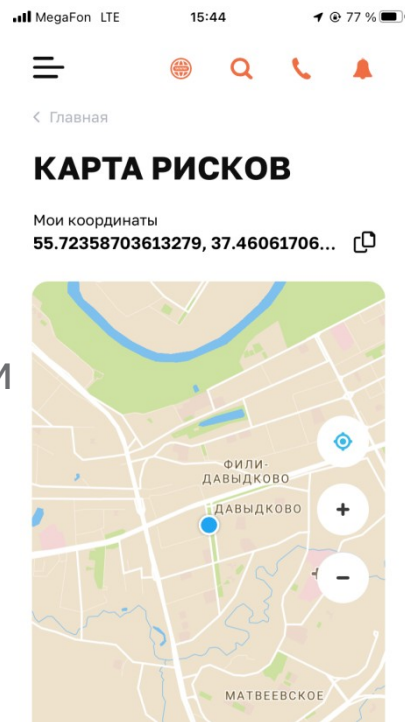

Мобильное приложение МЧС России

Получение информации (новости, сообщения, контакты) осуществляется на основании геопозиции (на уровне субъекта РФ)

Пользователю доступен ручной выбор домашнего региона.

Мобильное приложение МЧС России

В приложении реализована интеграция с сервисами Атласа опасностей и рисков МЧС России в части получения оперативных прогнозов

Функционал позволяет быстро получить и передать в экстренные службы координаты свое места положения