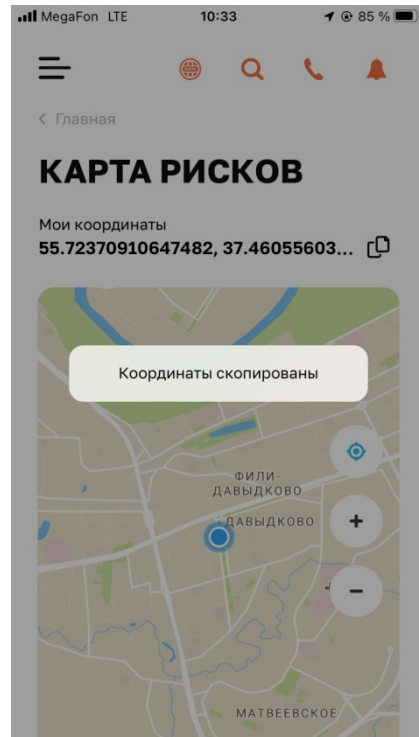

Мобильное приложение МЧС России

Получение информации (новости, сообщения, контакты) осуществляется на основании геопозиции (на уровне субъекта РФ)

Пользователю доступен ручной выбор домашнего региона.

Мобильное приложение МЧС России

В приложении реализована интеграция с сервисами Атласа опасностей и рисков МЧС России в части получения оперативных прогнозов

Функционал позволяет быстро получить и передать в экстренные службы координаты свое места положения